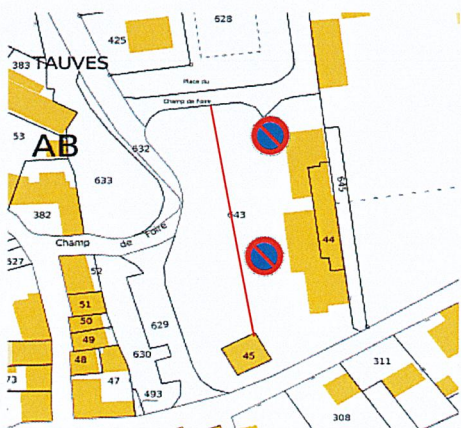

ARRÊTE

Article 1 : l'association Pop'danse est autorisée à occuper le domaine public place du Foirail sur le parking de la Bascule à compter du vendredi 3 juillet jusqu'au 5 juillet 2026 inclus en raison du Festival de danse ; en conséquence, le stationnement est interdit du 3 juillet au 5 juillet tous les jours du vendredi 14 heures au dimanche 18 heures ; sauf membres de l'association et véhicules nécessaires à l'organisation ;

Article 2 : la signalisation, par des panneaux et barrières, et faisant référence à cet arrêté, sera mise en place et entretenue par les membres de l'association ;

Article 3 : la présente autorisation est accordée à titre précaire et révocable jusqu'au 5 juillet 2026, elle est personnelle et incessible.

Article 4 : le permissionnaire veillera à conserver le domaine public en parfait état de propreté pendant la période d'occupation. En cas de détérioration et dégradation ou de salissures constatées, la Commune fera procéder aux travaux de remise en état aux frais exclusifs du permissionnaire.

Article 5 : le présent arrêté sera transmis à Monsieur le Commandant de la Brigade de Gendarmerie, à l'animation culturelle des Laquais, affiché en Mairie et sur place.

Fait à Tauves, le 2 juin 2026

Le Maire,
Christophe SERRE